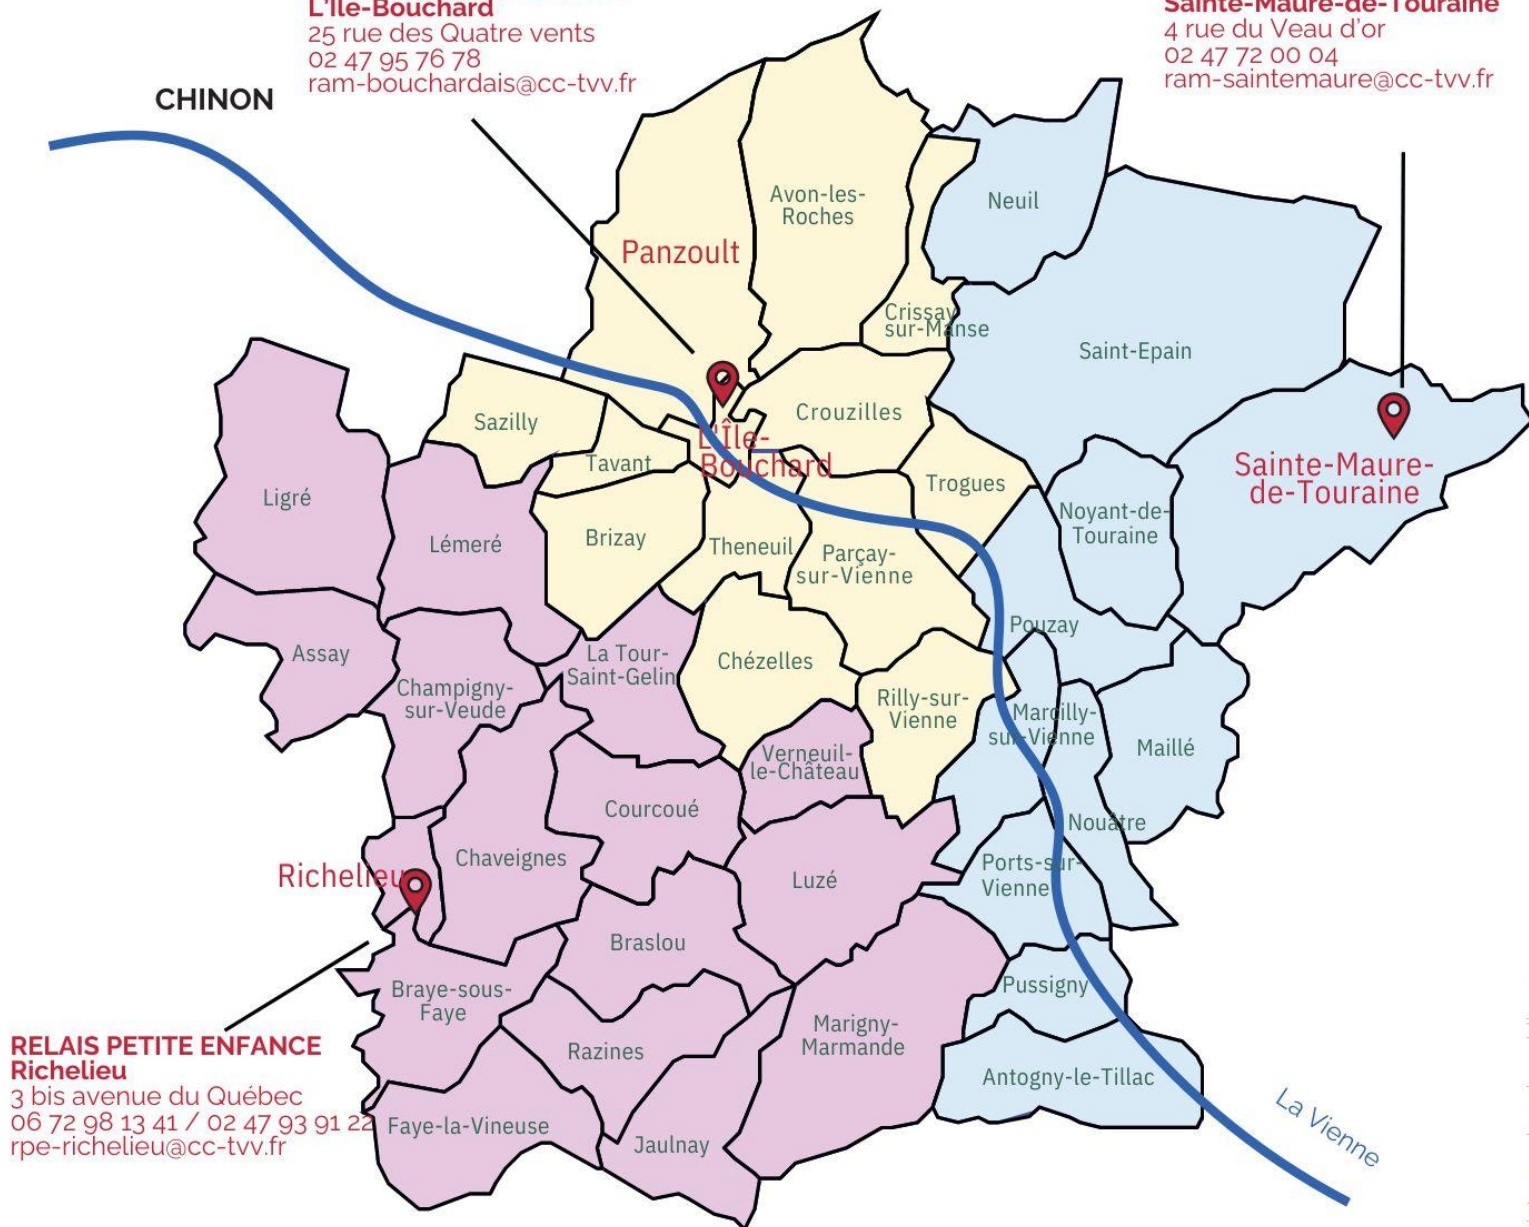

Les antennes Relais Petite Enfance sur le territoire

RELAIS PETITE ENFANCE L'île-Bouchard

25 rue des Quatre vents
02 47 95 76 78
ram-bouchardais@cc-tvv.fr

RELAIS PETITE ENFANCE Sainte-Maure-de-Touraine

4 rue du Veau d'or
02 47 72 00 04
ram-saintemaure@cc-tvv.fr

CHINON

RELAIS PETITE ENFANCE Richelieu

3 bis avenue du Québec
06 72 98 13 41 / 02 47 93 91 22
rpe-richelieu@cc-tvv.fr