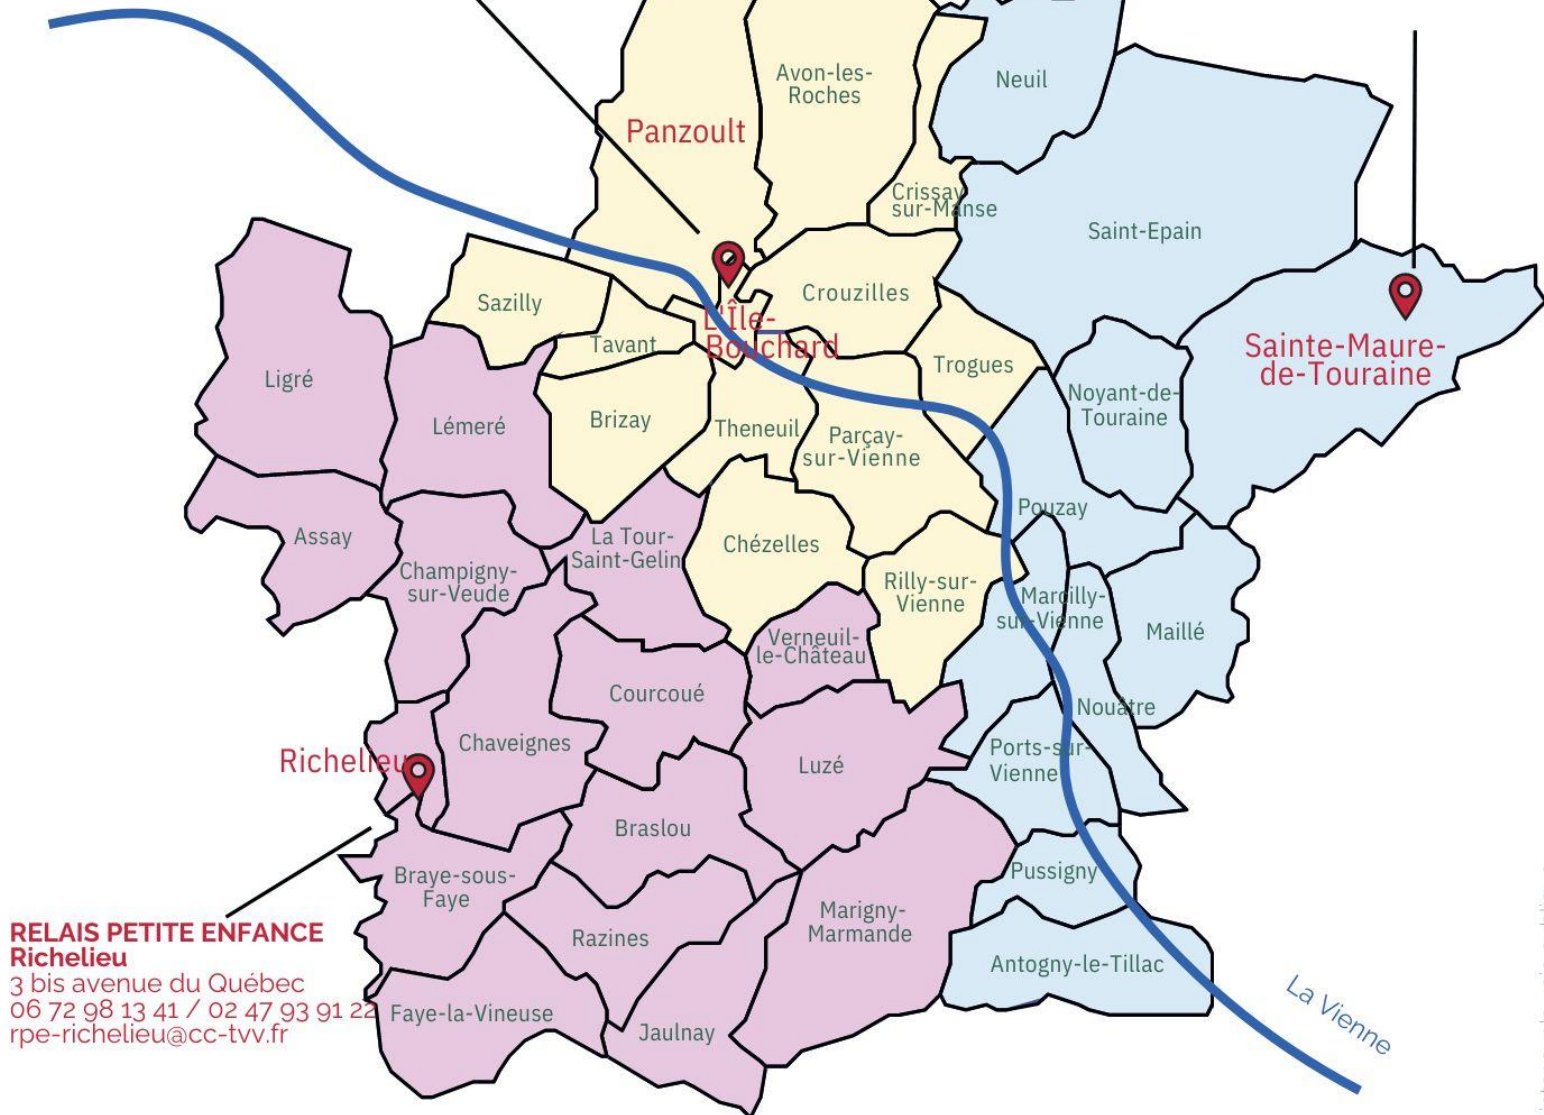

# Les antennes Relais Petite Enfance sur le territoire

CHINON

**RELAIS PETITE ENFANCE  
L'Île-Bouchard**  
25 rue des Quatre vents  
02 47 95 76 78  
ram-bouchardais@cc-tvv.fr

**RELAIS PETITE ENFANCE  
Sainte-Maure-de-Touraine**  
4 rue du Veau d'or  
02 47 72 00 04  
ram-saintemaure@cc-tvv.fr