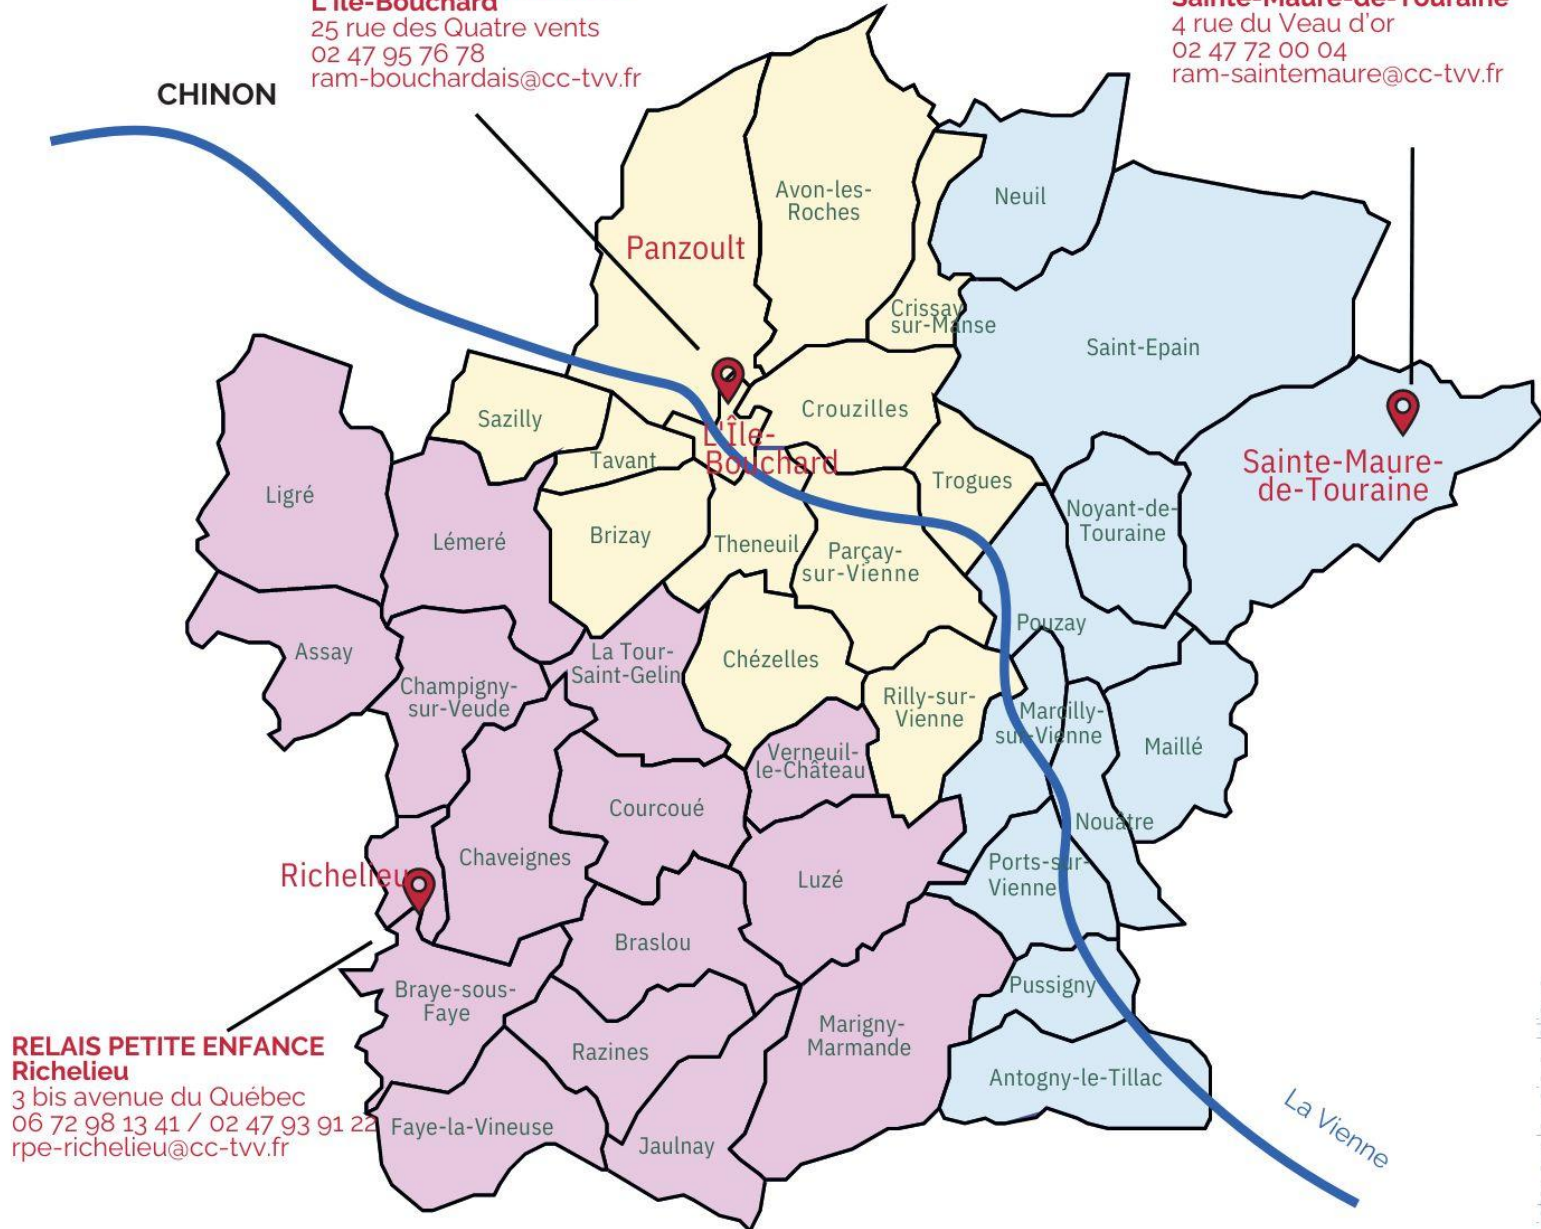

Les antennes Relais Petite Enfance sur le territoire

**RELAIS PETITE ENFANCE
L'île-Bouchard**
25 rue des Quatre vents
02 47 95 76 78
ram-bouchardais@cc-tvv.fr

**RELAIS PETITE ENFANCE
Sainte-Maure-de-Touraine**
4 rue du Veau d'or
02 47 72 00 04
ram-saintemaure@cc-tvv.fr

CHINON

**RELAIS PETITE ENFANCE
Richelieu**
3 bis avenue du Québec
06 72 98 13 41 / 02 47 93 91 22
rpe-richelieu@cc-tvv.fr