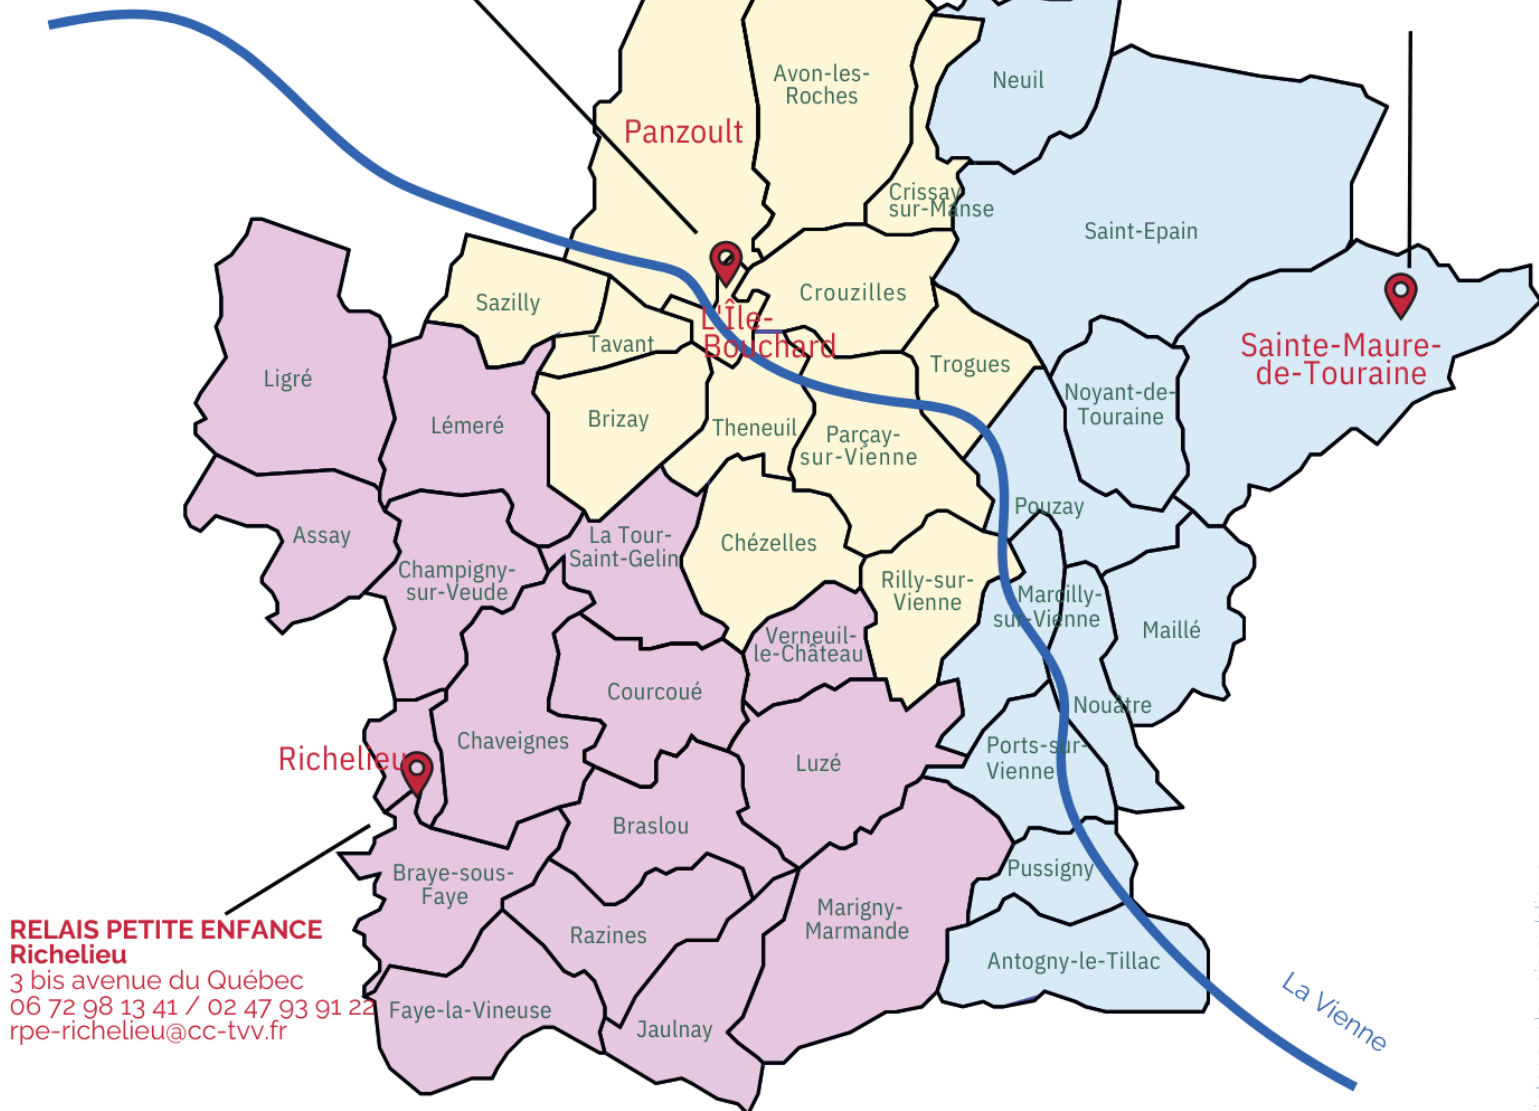

# Les antennes Relais Petite Enfance sur le territoire

CHINON

**RELAIS PETITE ENFANCE  
L'Île-Bouchard**  
25 rue des Quatre vents  
02 47 95 76 78  
ram-bouchardais@cc-tvv.fr

**RELAIS PETITE ENFANCE  
Sainte-Maure-de-Touraine**  
4 rue du Veau d'or  
02 47 72 00 04  
ram-saintemaure@cc-tvv.fr